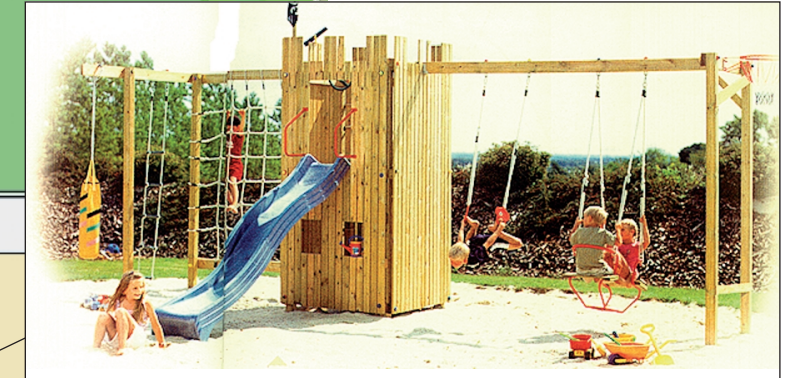

Rødbladed Spidsløn  
"Fassens Black"

Kugleformet Løn  
"Globosum"

Lampeforslag  
model "Sydney"  
fra Norlux  
(Råd & Dåd+Stark)

Bord - bænkesæt  
i trykimpr. firretræ  
eller oliebehandlet  
lærk. Møbelplanke  
42 mm.  
180x155x70  
PLUS design

Trykimpr. massiv  
plankebænk  
180x78x70  
PLUS design

Design PLUS LEG  
komplet sæt indeholder:  
Ridderbord med rat, kikkert og  
flag samt klatrenet, rutschebane,  
gondolgynge, abekatteringe og  
boksbold.

Balancestolpe i  
massivt Robiniatræ  
fra NORLEG

Hoppe- og balance  
stolper i massivt  
Robiniatræ fra  
NORLEG

Birketræer i gruppe

**Områdets træer og vigtigste exteriorer m.m.**

Øvrigt exterior, flagstænger, papirkurve og plantekummer - hold det praktisk og enkelt!  
Fliser læg alm. 40x40 beton fliser eller lysegrå herregårdsfliser (ikke huggede i kanterne).  
Perlegrus vælg mørke sten som kontrast til de lyse fliser. Vælg ikke granitskærver, de er for skarpe til legeområder!