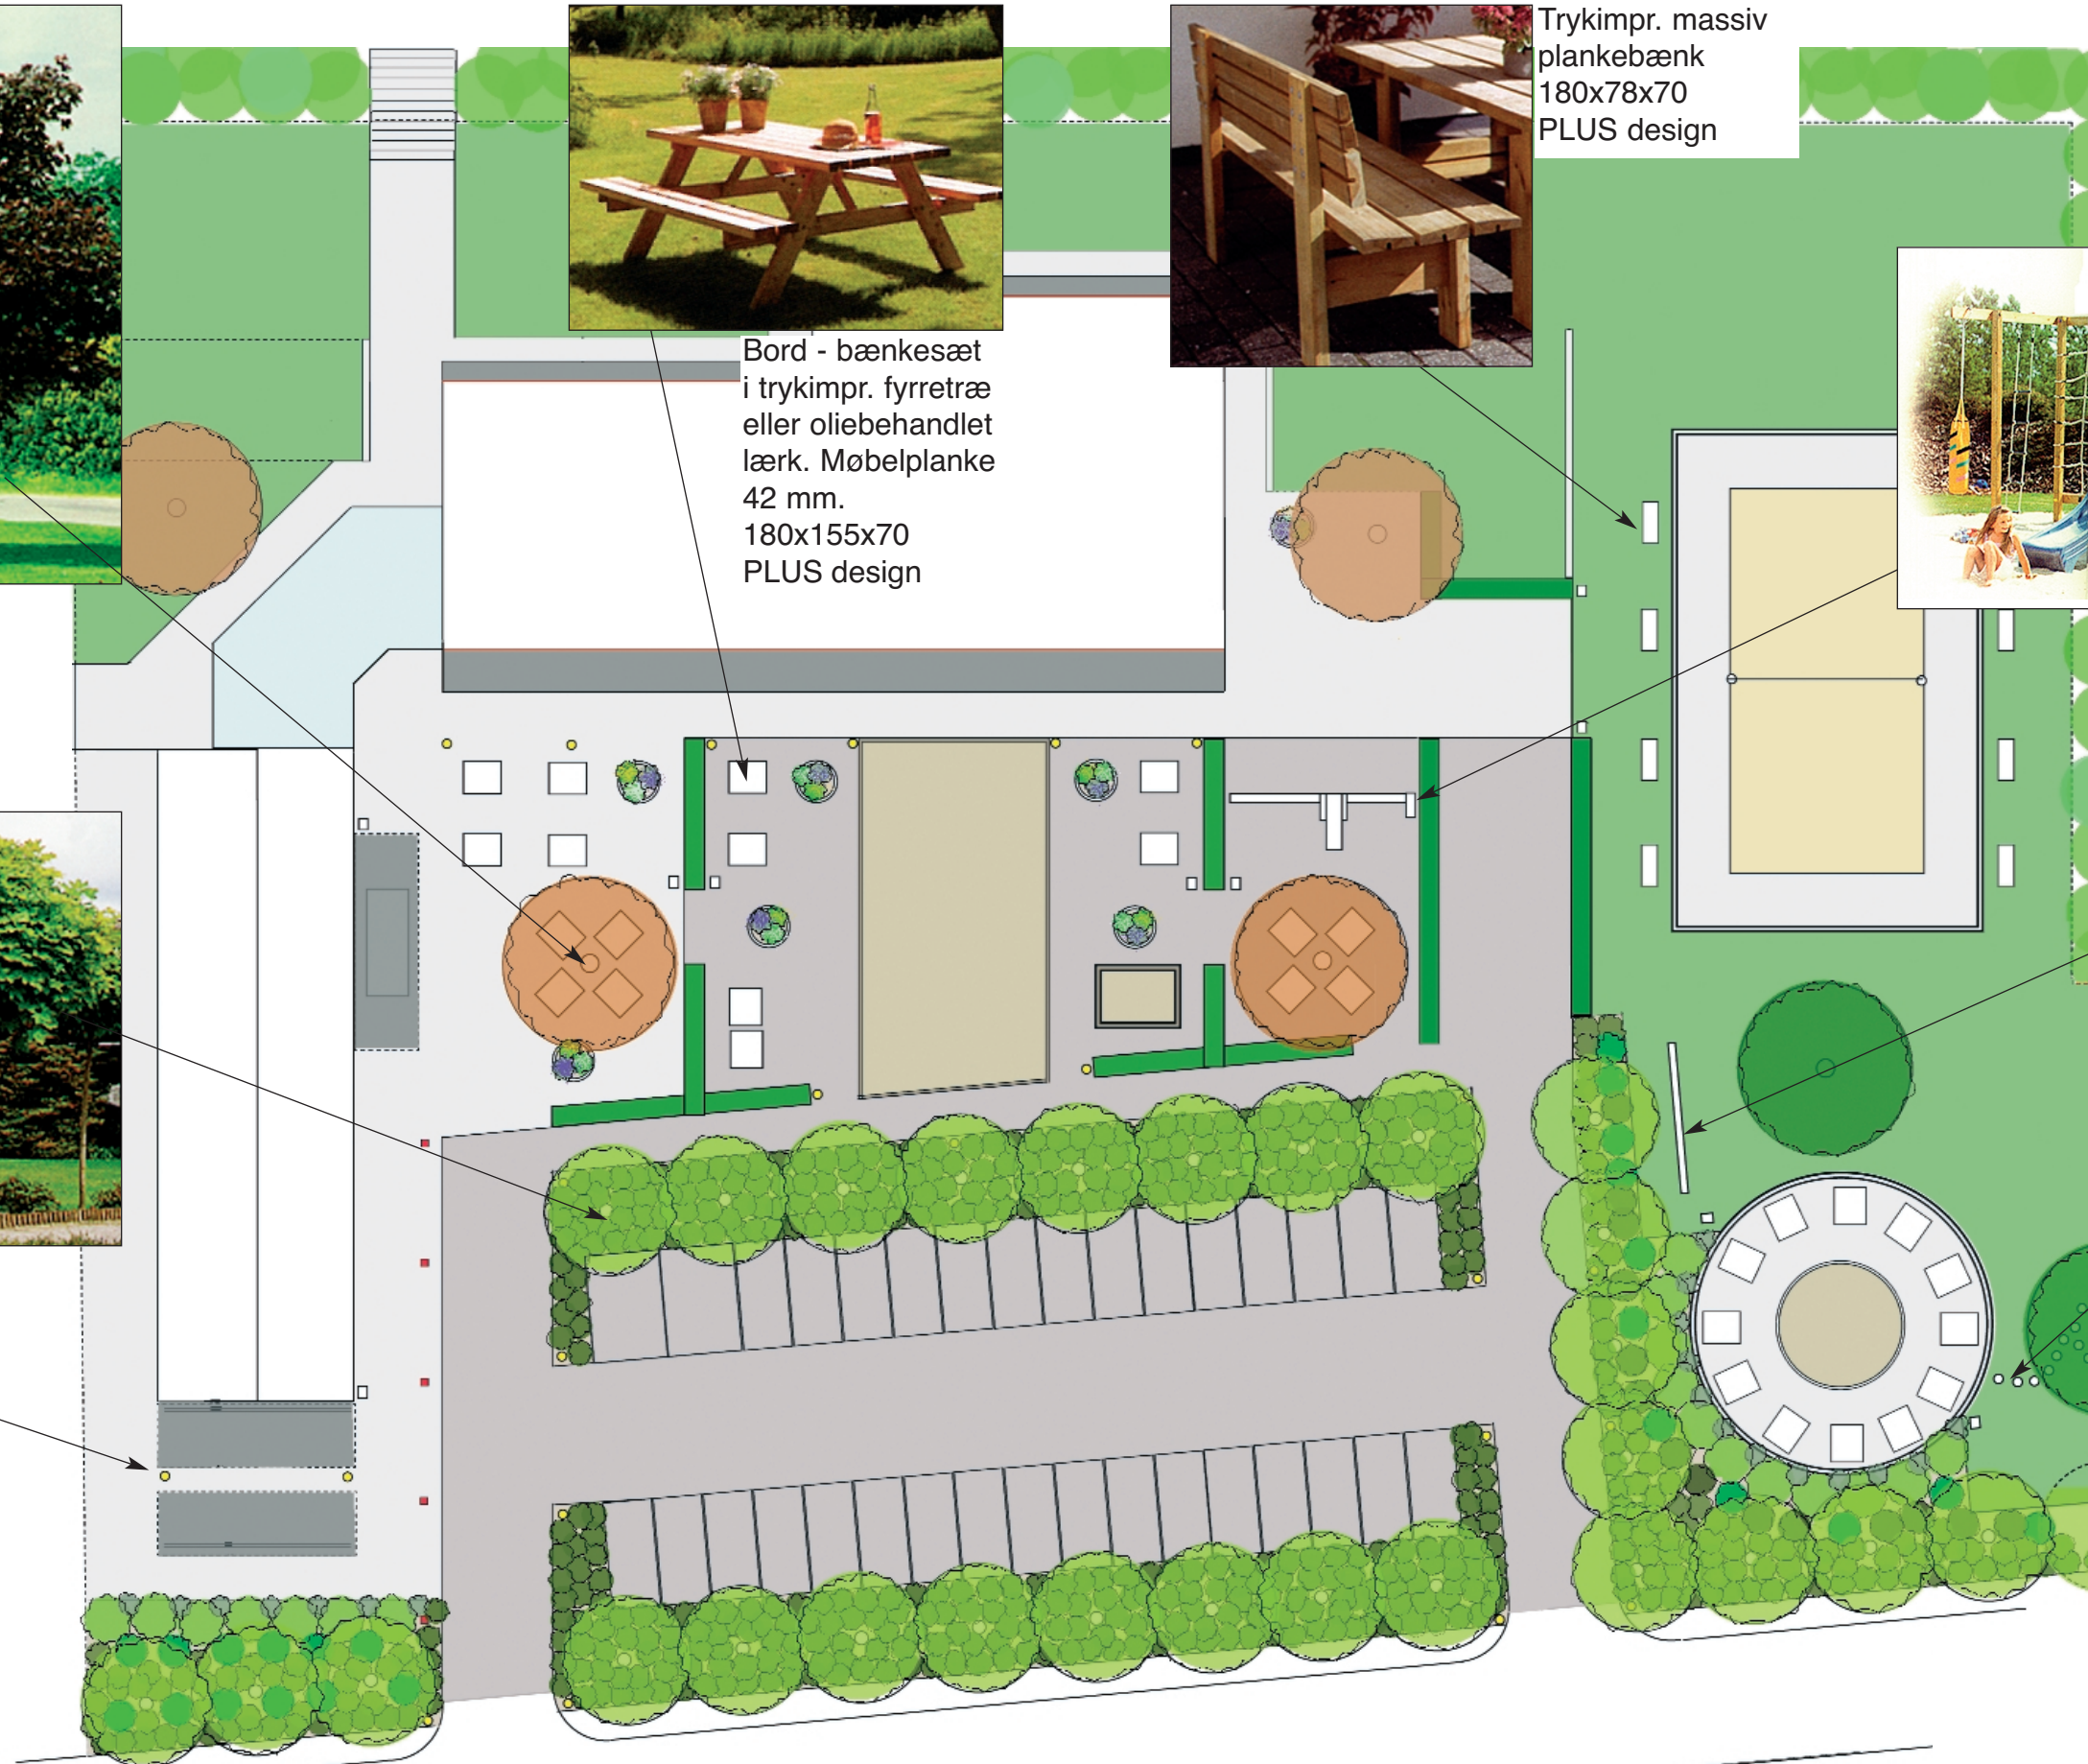

Trykimpr. massiv  
plankebænk  
180x78x70  
PLUS design

Design PLUS LEG  
komplet sæt indeholder:  
Ridderbord med rat, kikkert og  
flag samt klatrenet, rutschebane,  
gondolgynge, abekatteringe og  
boksbold.

Balancestolpe i  
massivt Robiniatræ  
fra NORLEG

Hoppe- og balance  
stolper i massivt  
Robiniatræ fra  
NORLEG

Birketræer i gruppe

**Områdets træer og vigtigste exteriorer m.m.**

Øvrigt exterior, flagstænger, papirkurve og plantekummer - hold det praktisk og enkelt!  
Fliser læg alm. 40x40 beton fliser eller lysegrå herregårdsfliser (ikke huggede i kanterne).  
Perlegrus vælg mørke sten som kontrast til de lyse fliser. Vælg ikke granitskærver, de er for skarpe til legeområder!